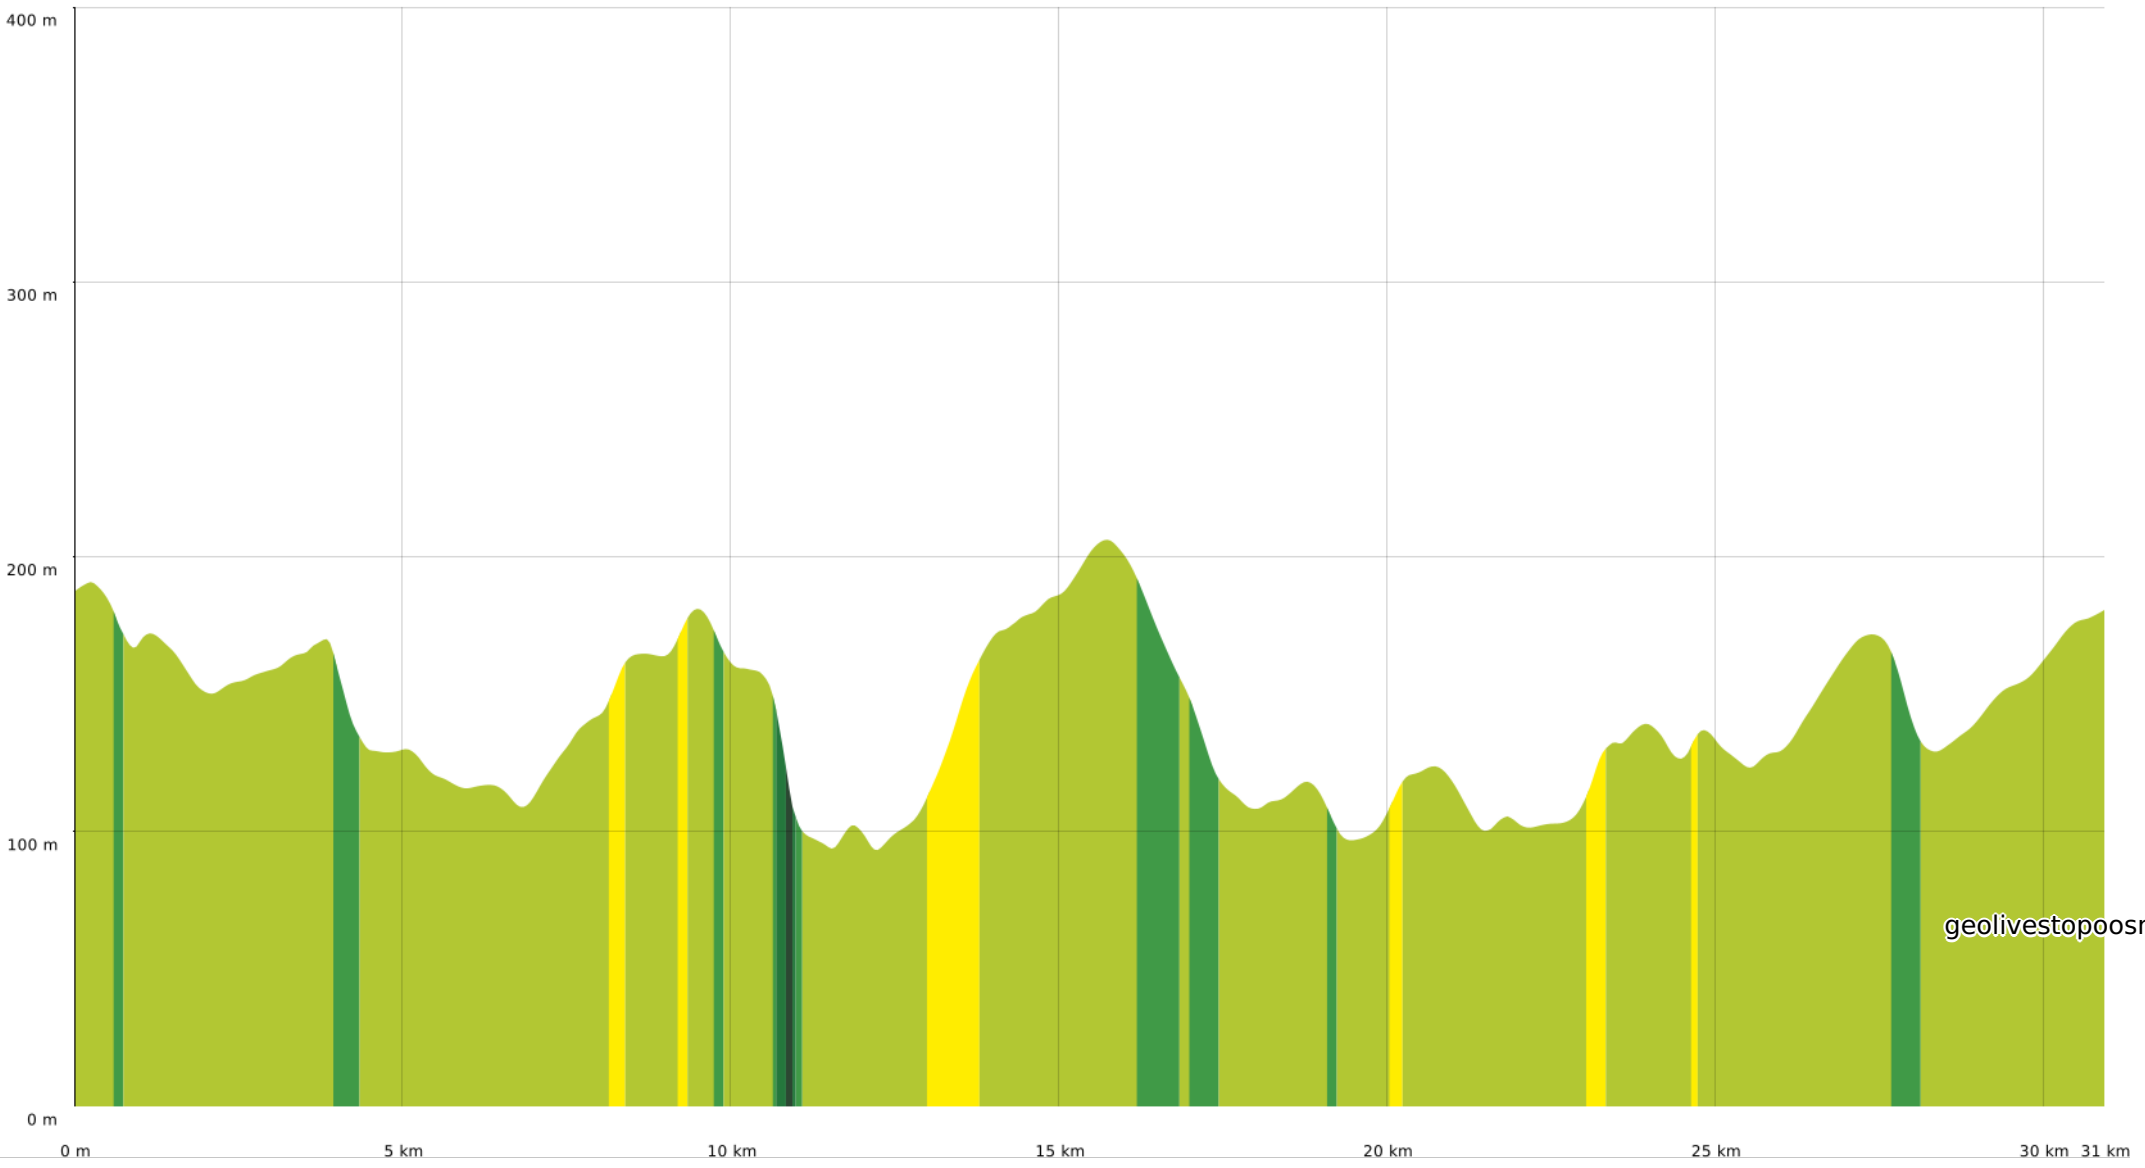

▀ ↓ > 15%   ▀ ↓ 15% - 10%   ▀ ↓ 10% - 5%   ▀ à plat   ▀ ↑ 5% - 10%   ▀ ↑ 10% - 15%   ▀ ↑ 15% - 30%   ▀ ↑ > 30%

geolivestoposm

## Roquefavour\_31k551d

📍 31 km

📈 90 m

📈 209 m

📈 551 m

📉 557 m

🚲 V.T.T. Difficulté: Très Facile en 3h 21min

13/05/2021 - Par  
ja.13061965