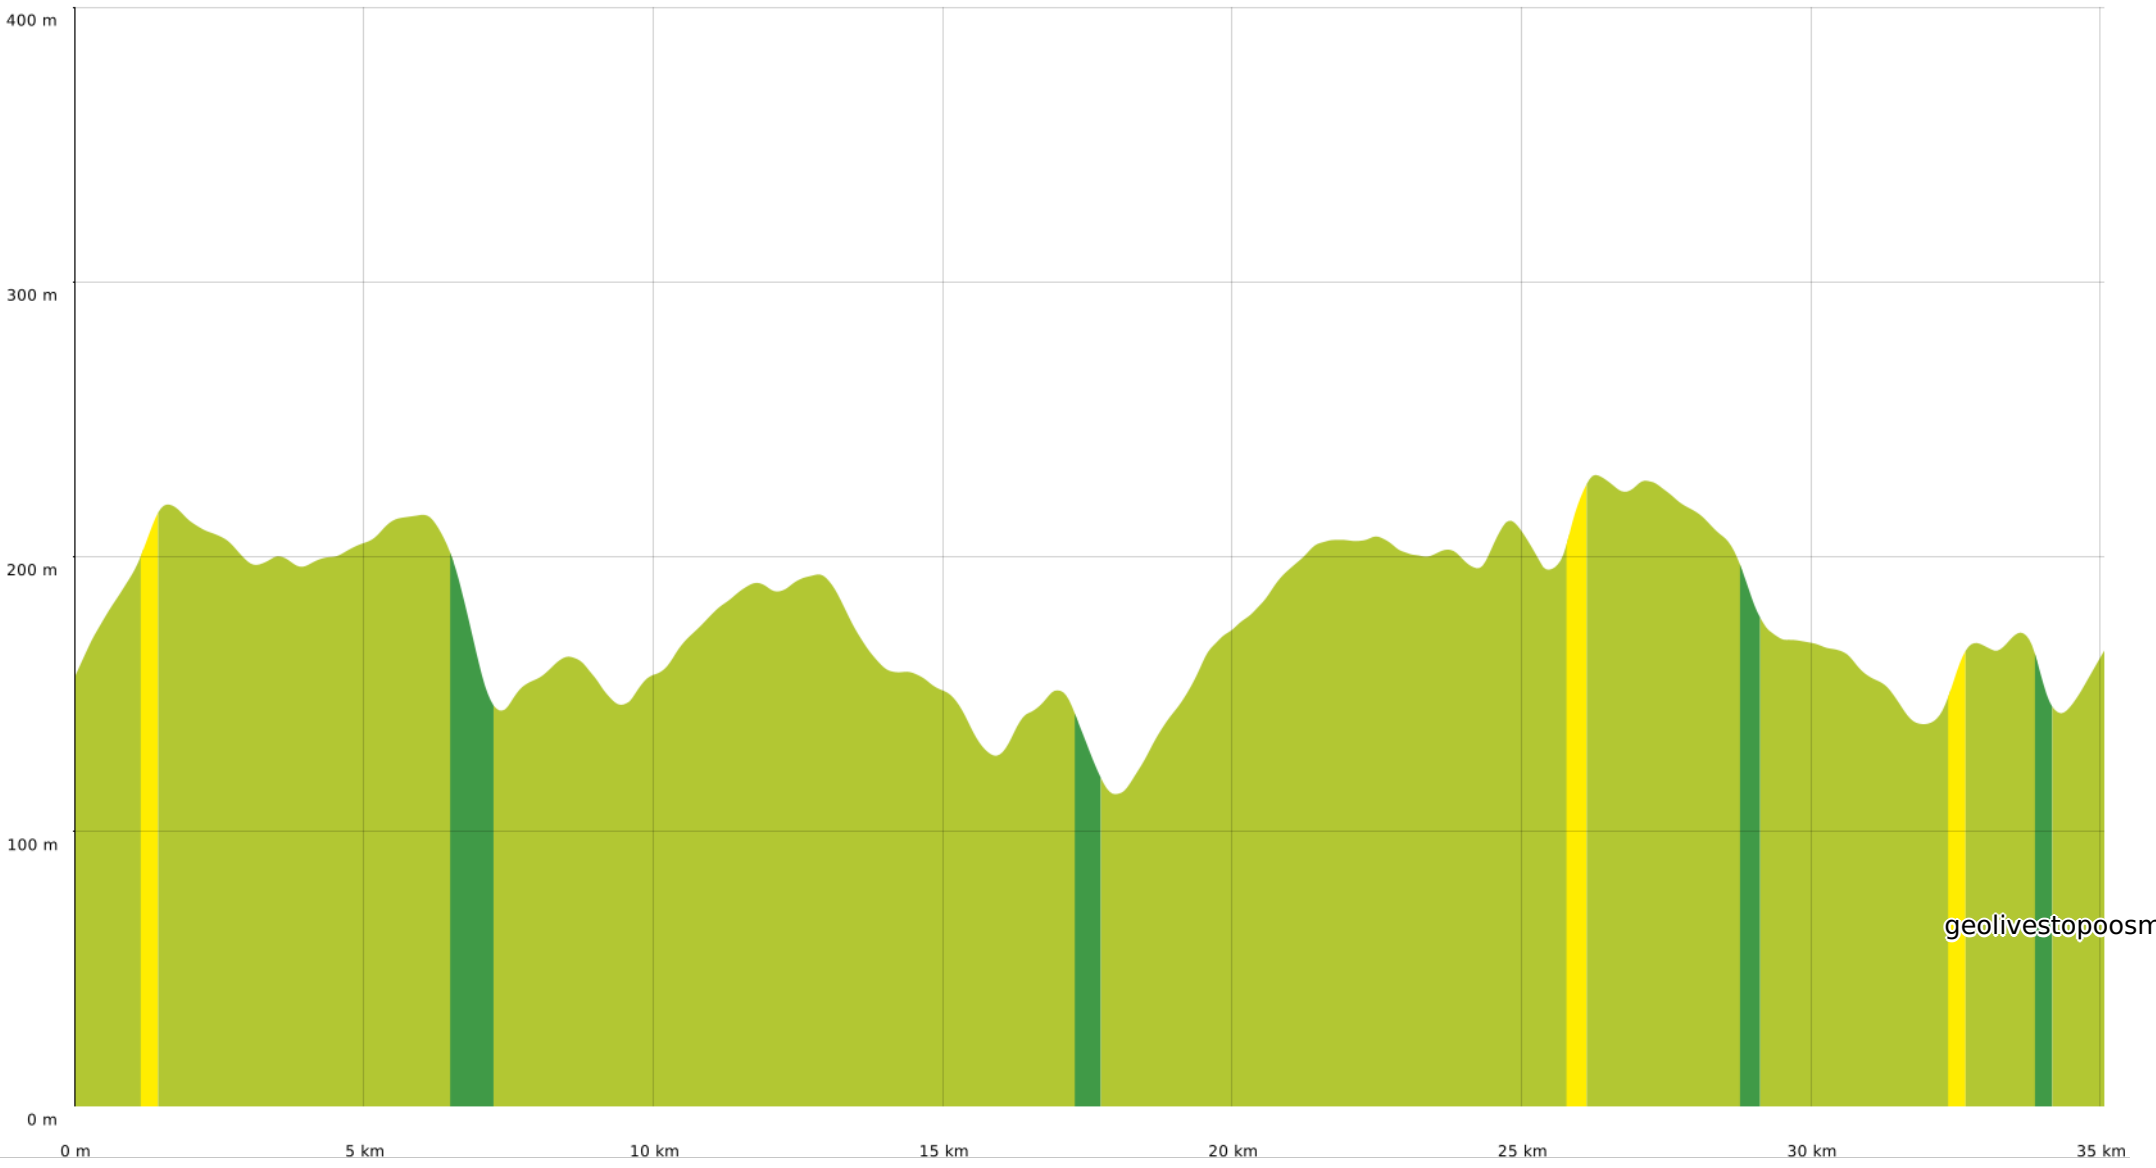

▀ ↓ > 15% ▀ ↓ 15% - 10% ▀ ↓ 10% - 5% ▀ à plat ▀ ↑ 5% - 10% ▀ ↑ 10% - 15% ▀ ↑ 15% - 30% ▀ ↑ > 30%

geolivestoposm

plateau-de-vitrolles_35k524d

◊ 35,1 km ↕ 106 m ↗ 233 m ↖ 524 m ↘ 523 m

 V.T.T. Difficulté: Très difficile en 2h 55min