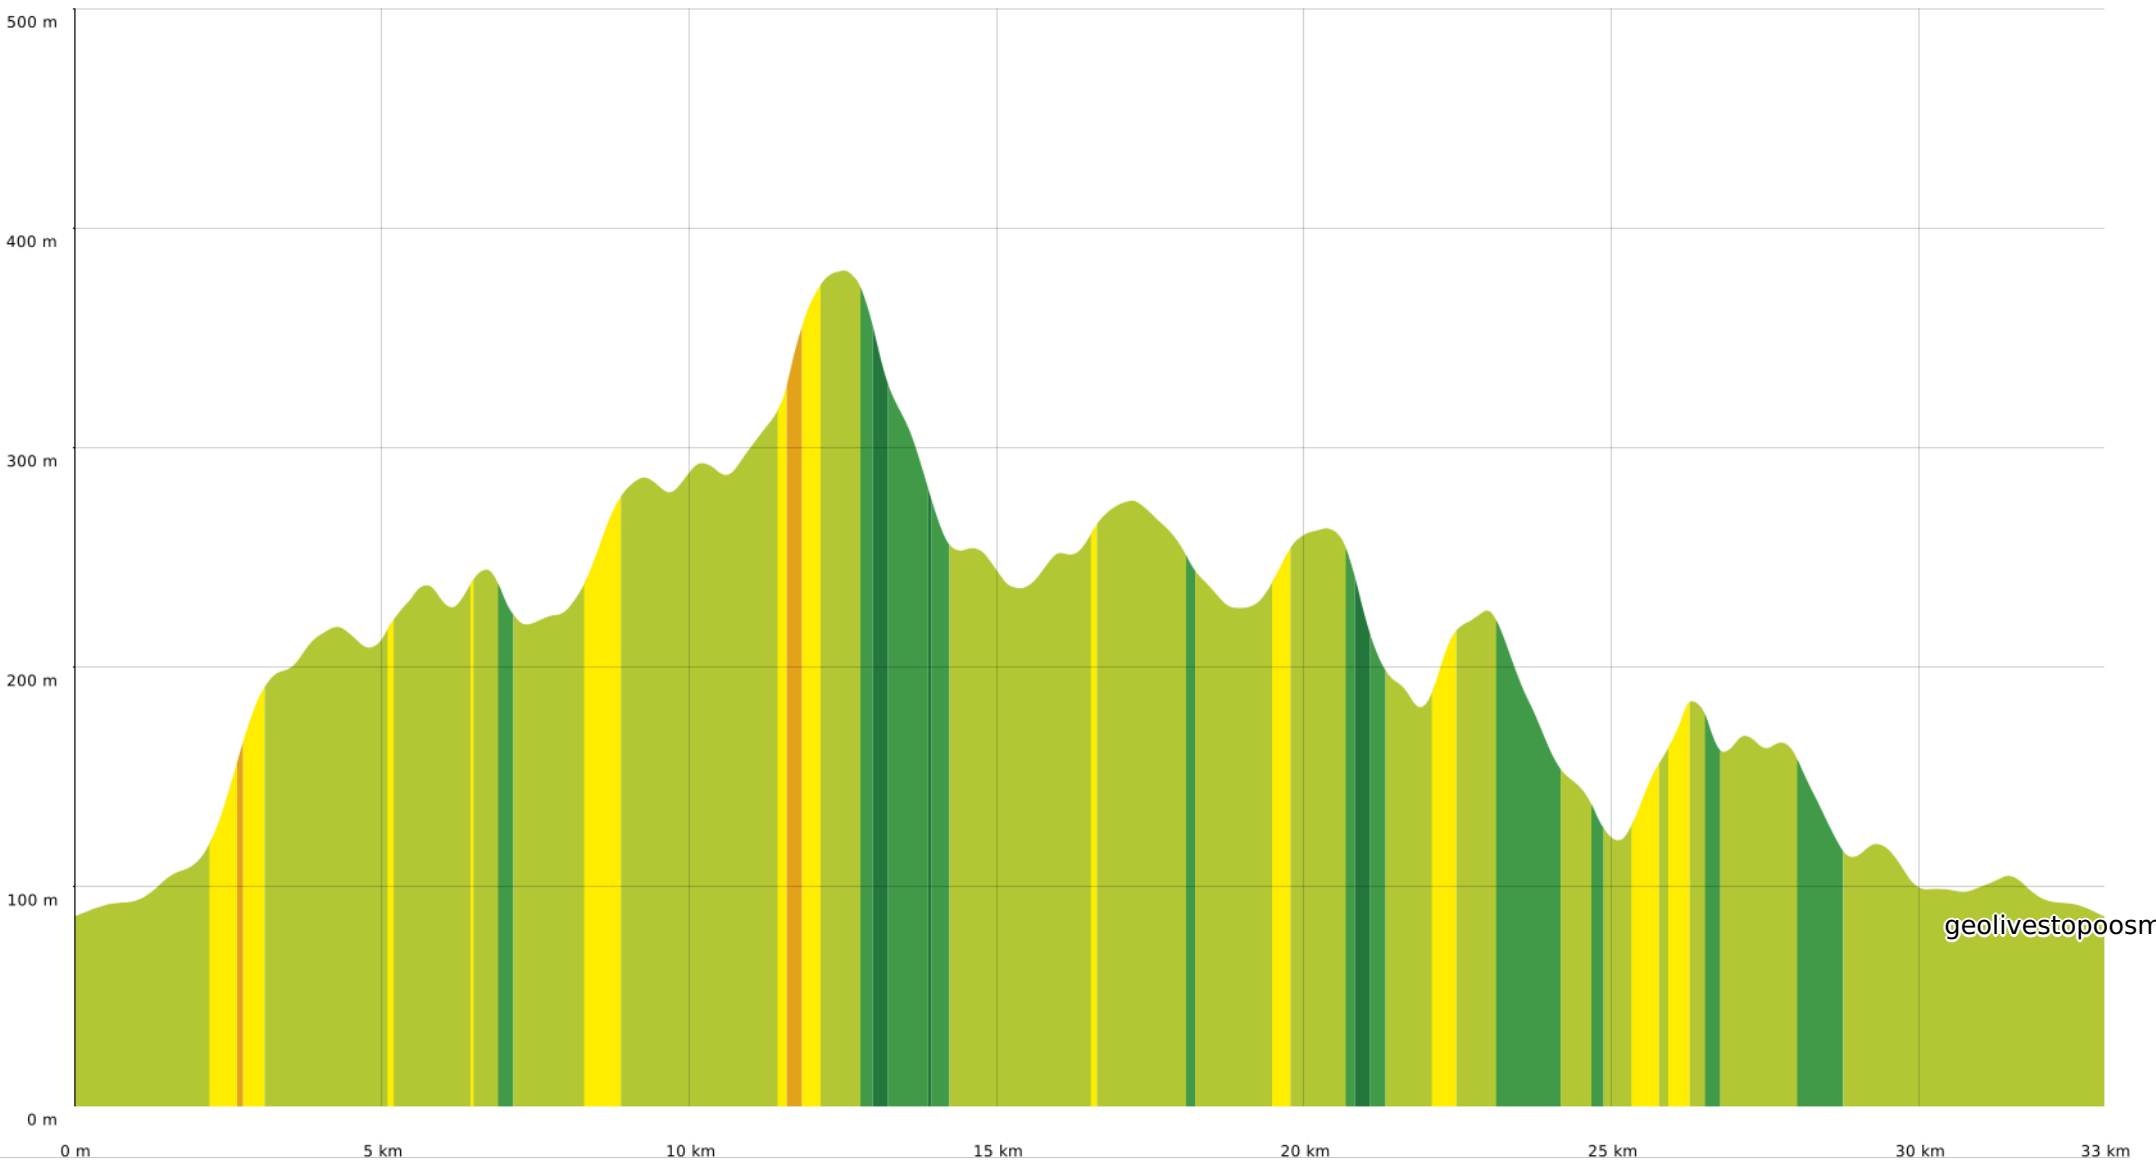

▀ ↓ > 15% ▀ ↓ 15% - 10% ▀ ↓ 10% - 5% ▀ à plat ▀ ↑ 5% - 10% ▀ ↑ 10% - 15% ▀ ↑ 15% - 30% ▀ ↑ > 30%

geolivestopoosm

pelissanne-extension-moulin_33k684d

📍 33,1 km ⚡ 86 m ⚡ 387 m ⚡ 684 m ⚡ 684 m

🚲 V.T.T. Difficulté: Moyen en 4h 13min