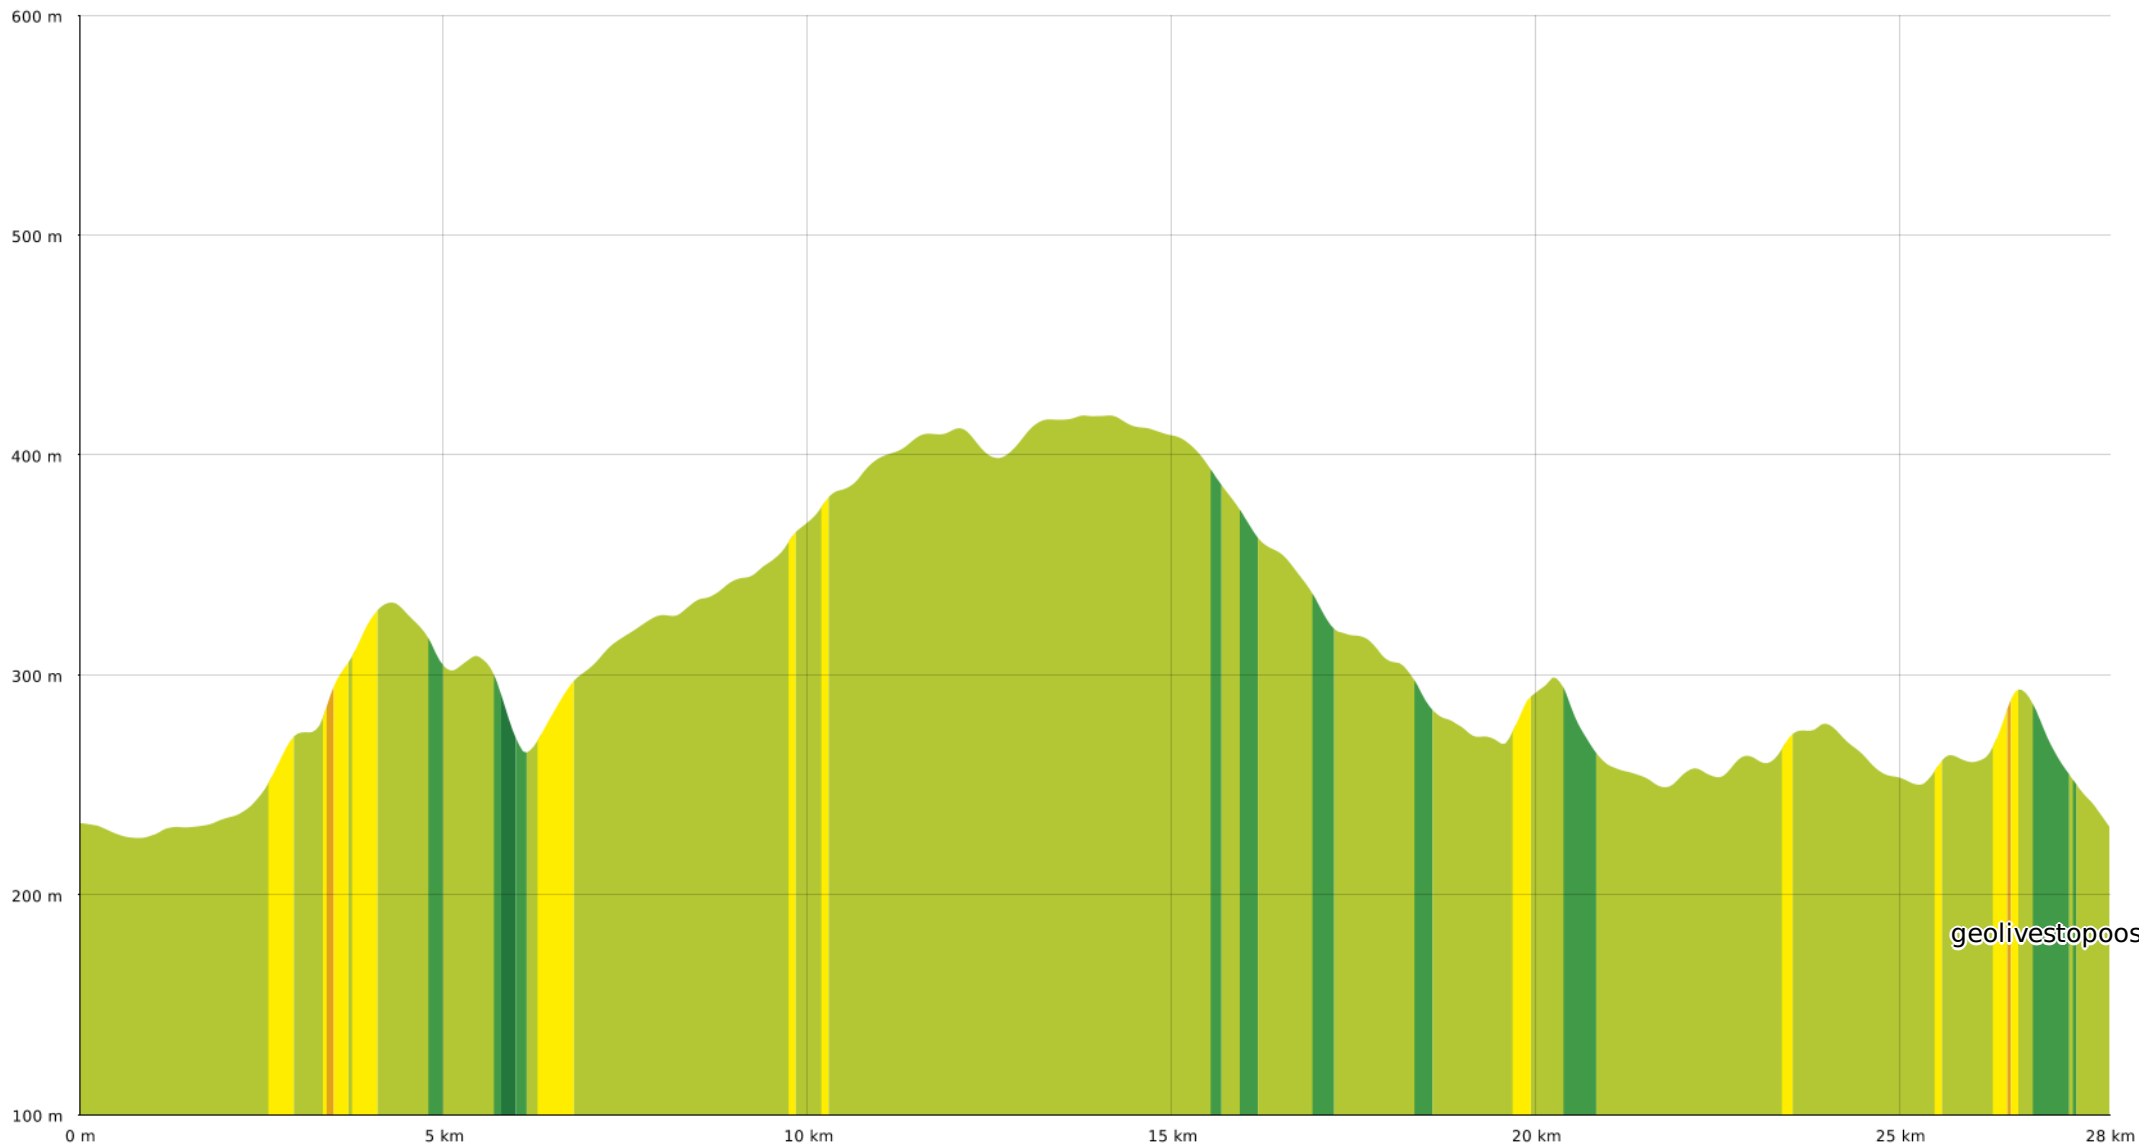

▬ ↓ > 15%
 ▬ ↓ 15% - 10%
 ▬ ↓ 10% - 5%
 ▬ à plat
 ▬ ↑ 5% - 10%
 ▬ ↑ 10% - 15%
 ▬ ↑ 15% - 30%
 ▬ ↑ > 30%

geolivestoposm

Jouques_28k499d

◇ 27,9 km
 ↘ 224 m
 ↗ 421 m
 ↗ 499 m
 ↘ 500 m

🚴 V.T.T. Difficulté: Moyen en 3h 6min