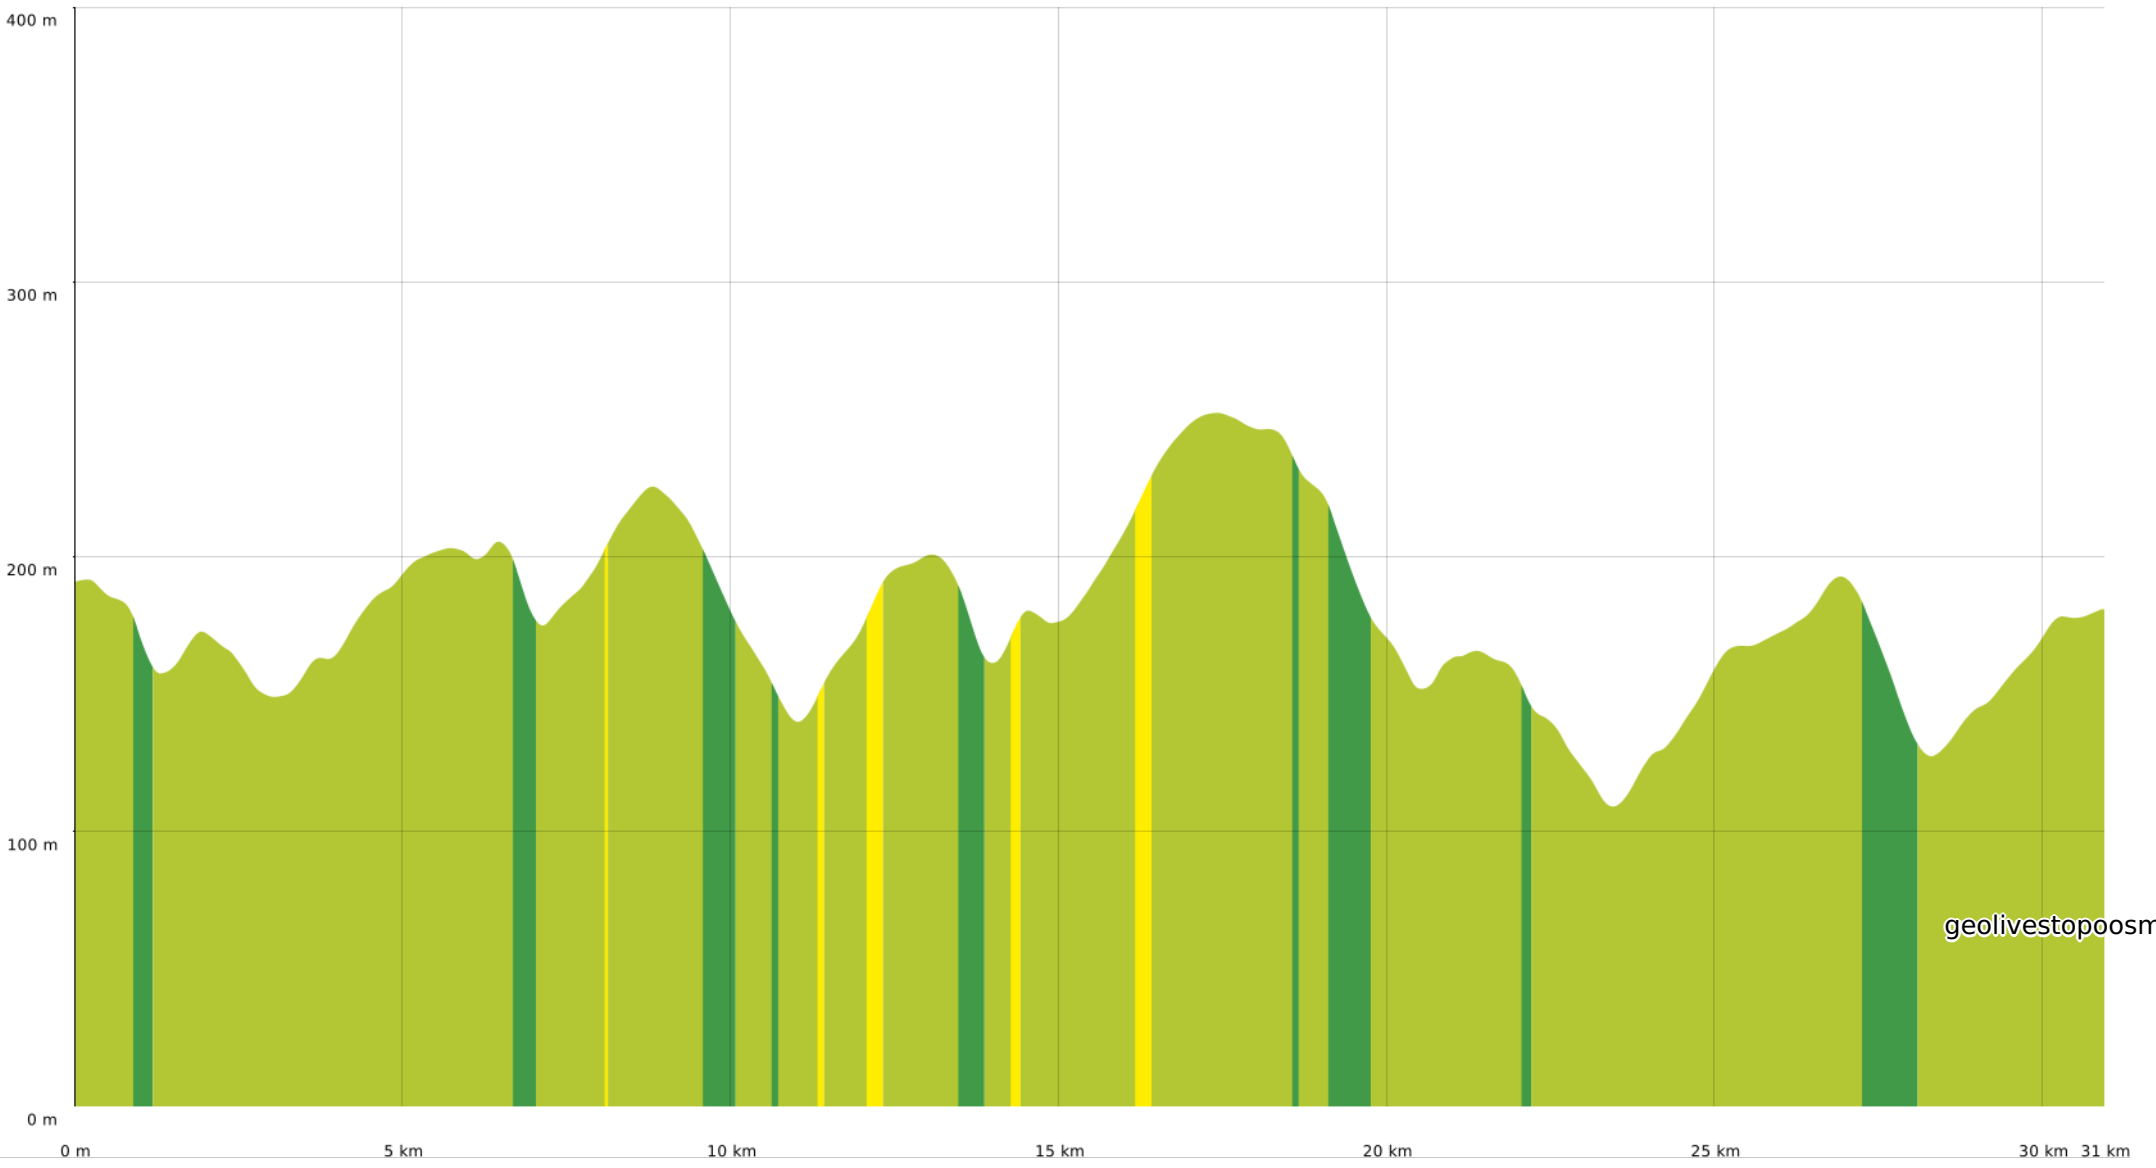

▀ ↓ > 15% ▀ ↓ 15% - 10% ▀ ↓ 10% - 5% ▀ à plat ▀ ↑ 5% - 10% ▀ ↑ 10% - 15% ▀ ↑ 15% - 30% ▀ ↑ > 30%

geolivestopoosm

Arbois_31k517d

📍 31 km

⬇️ 105 m

⬆️ 254 m

⬆️ 517 m

⬇️ 525 m

🚲 V.T.T. Difficulté: Difficile en 2h 30min

12/03/2021 - Par
ja.13061965